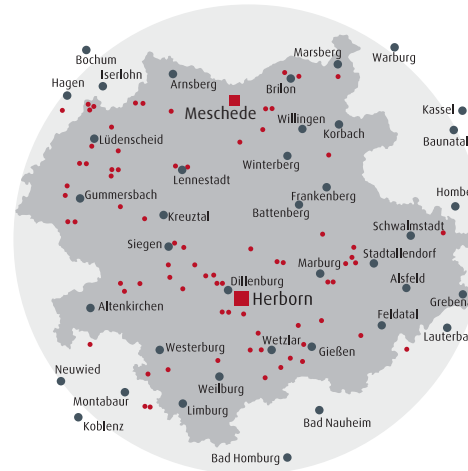

Alles aus einer Hand

Wer viel bewegen will, braucht hervorragende Technik, die perfekt auf die Anforderungen und Ziele des Unternehmens ausgerichtet sind. Unsere breite Angebots- und Produktpalette bietet Ihnen die freie Wahl.

→ Neufahrzeuge des Marktführers Linde Material Handling

Elektro-, Diesel- und Treibgasstapler, Lagertechnik-Geräte
Beratung – Fuhrparkanalyse – Full-Service – Finanzierung

→ Gebrauchtfahrzeuge

Mit einem Gebrauchtgerät von Richter Fördertechnik erwerben Sie hohe Qualität und Sicherheit zum kleinen Preis.

→ Service-Betreuung

Kompetente Service-Techniker sind immer schnell zur Stelle, mit den nötigen Ersatzteilen und mit bester Werkzeugausrüstung.

→ Ersatzteile-Versorgung

Sicherheit durch Original-Ersatzteile mit einer hohen Verfügbarkeit. Stillstandszeiten werden vermieden.

→ Fahrerausbildung

Durch die Ausbildung der Fahrer werden Unfälle vermieden. Professionelle Trainings steigert die Umschlagsleistung, Sicherheit und Zuverlässigkeit von Fahrer und Fahrzeug.

→ Mieten

Bei hohem Transportaufkommen und kurzfristigem Staplerbedarf sorgt die Richter-Mietflotte mit über 500 Fahrzeugen für schnelle Hilfe.

Ihr Ansprechpartner
für Miet- und
Gebrauchtgeräte:

Rolf Georg

Telefon (0 27 72) 58 00-22
Telefax (0 27 72) 58 00-33
E-Mail rolf.georg@richter-foerdertechnik.de

Immer in Ihrer Nähe

RICHTER
FÖRDERTECHNIK

Industriegebiet "Auf den Lüppen"
Carl-von-Linde-Weg 1 · 35745 Herborn
Telefon (0 27 72) 58 00-0
Telefax (0 27 72) 58 00-99
info@richter-foerdertechnik.de
www.richter-foerdertechnik.de

Mietpreisliste

RICHTER
FÖRDERTECHNIK